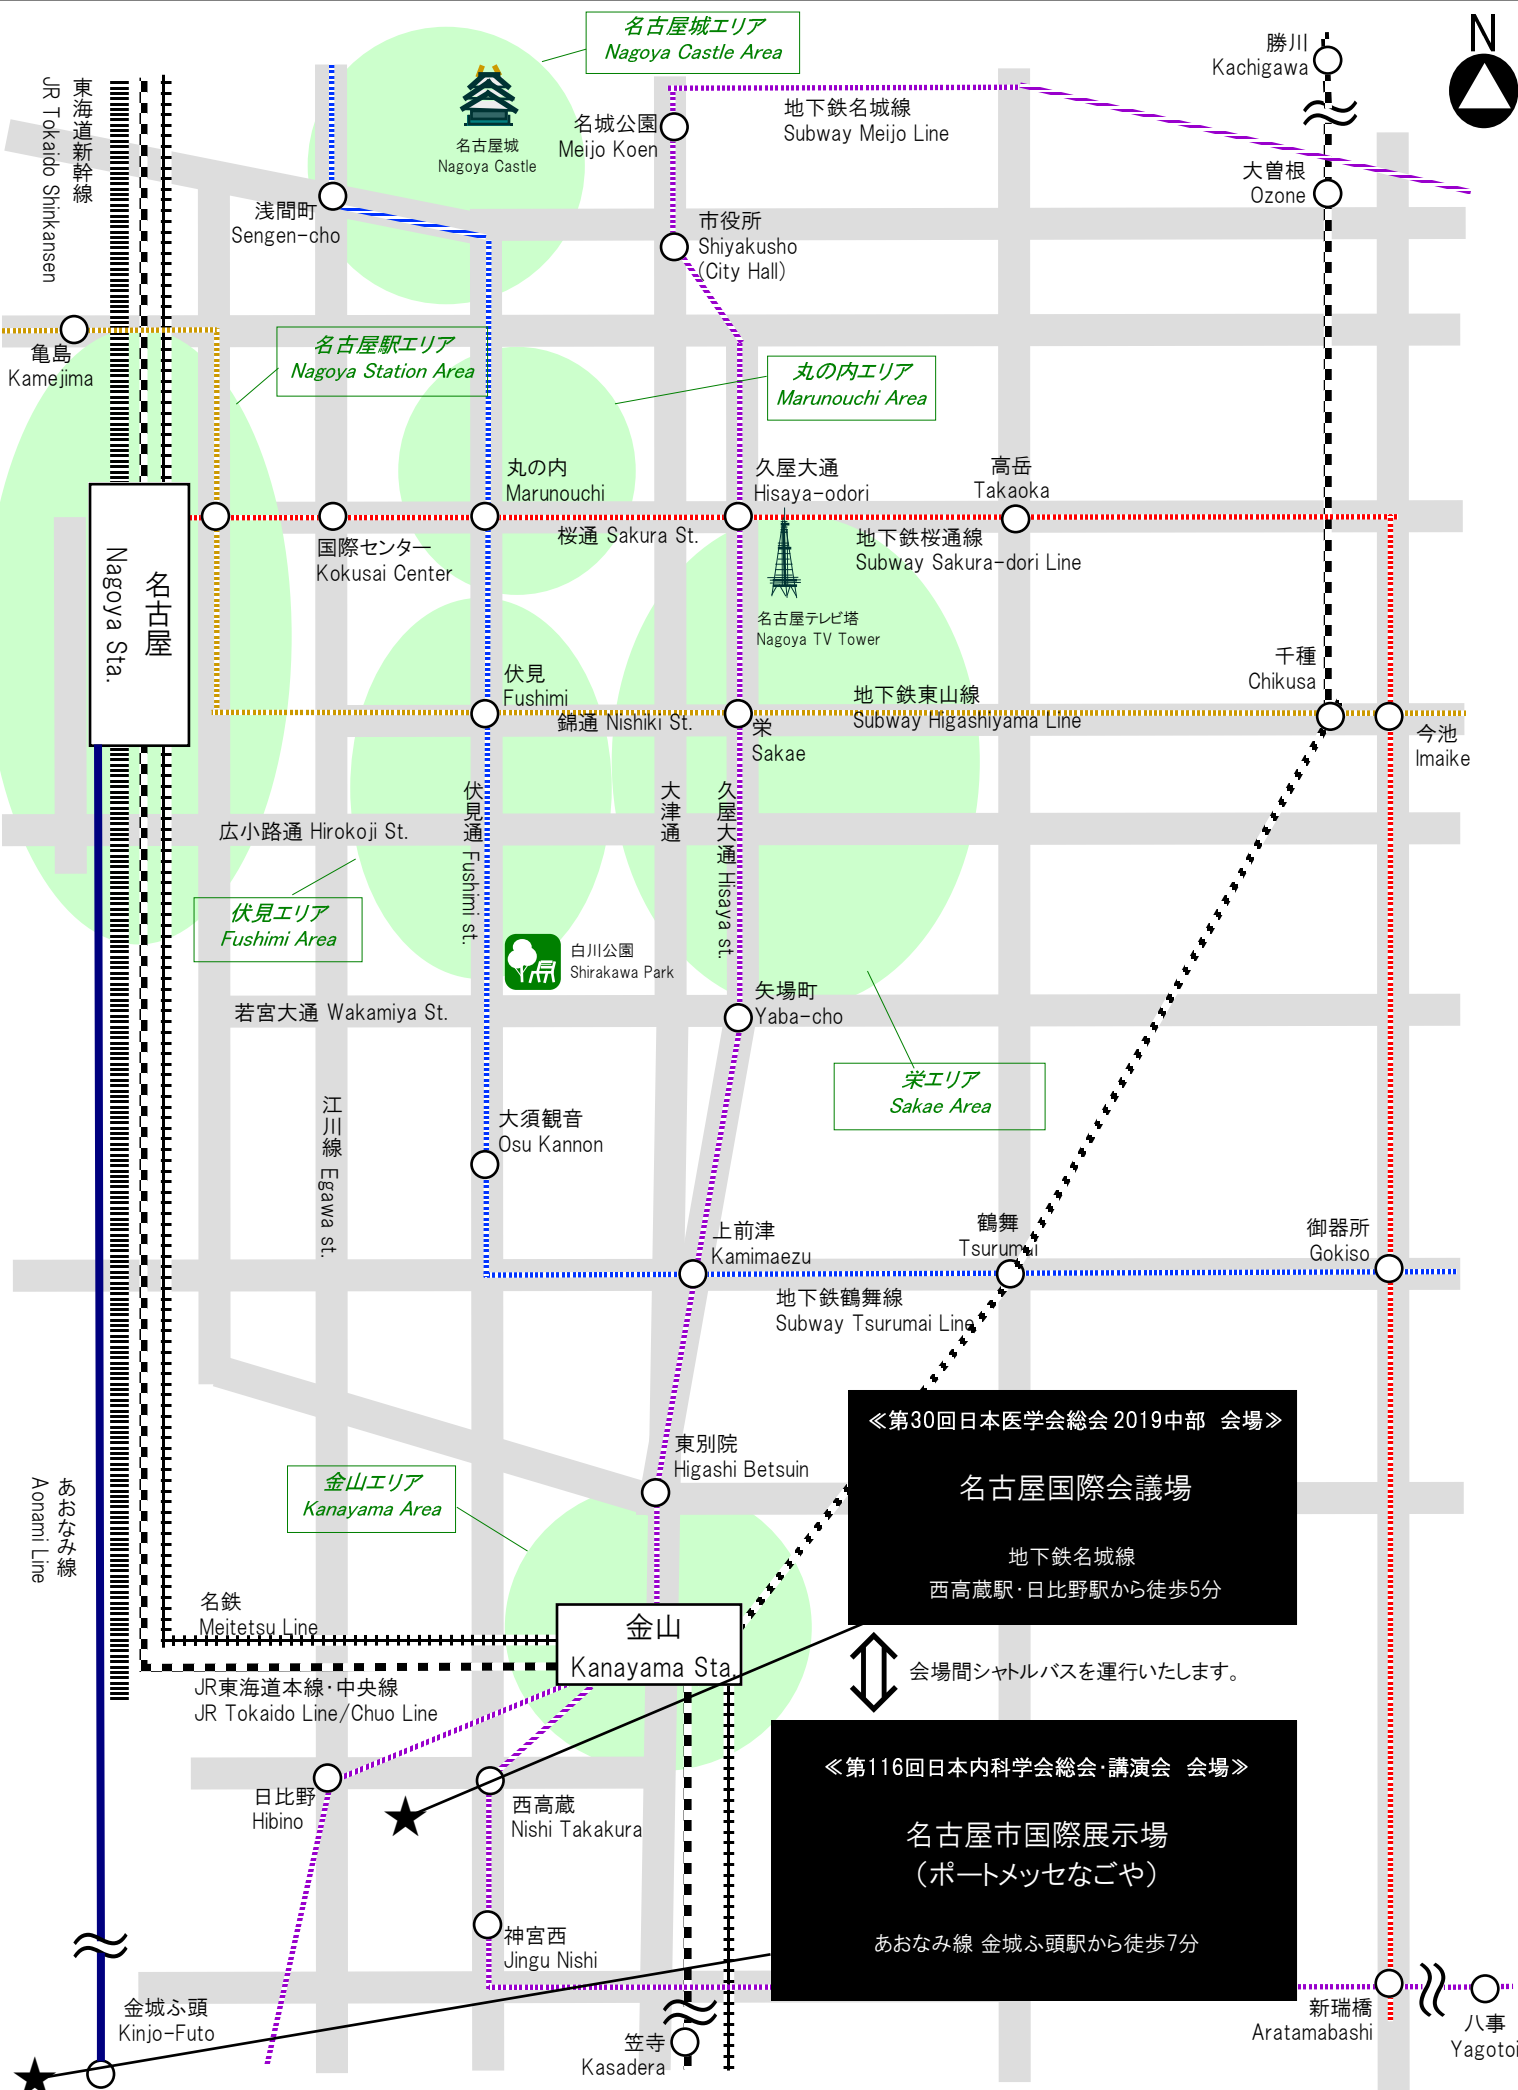

ホテルマップ
HOTEL MAP

《第30回日本医学会総会 2019中部 会場》
名古屋国際会議場
 地下鉄名城線
 西高蔵駅・日比野駅から徒歩5分

《第116回日本内科学会総会 講演会 会場》
**名古屋市国際展示場
 (ポートメッセなごや)**
 あおなみ線 金城ふ頭駅から徒歩7分

⇕ 会場間シャトルバスを運行いたします。

■金山エリア

2. サイプレスガーデンホテル
3. 名古屋金山ホテル
4. 名鉄イン名古屋金山
5. ホテルルートイン名古屋東別院
8. 熱田の杜ホテル深翠苑

■栄エリア

9. 名古屋東急ホテル
10. 東京第一ホテル錦
11. 名古屋国際ホテル
12. ザ・ビー名古屋
13. プリンセスガーデンホテル
14. ベストウエスタンホテル名古屋
15. ホテルルートイン名古屋栄
16. ユニゾイン名古屋栄東
17. 西鉄イン名古屋錦
18. 第二富士ホテル
19. ホテルセントメイン名古屋
20. ホテルトラスティ 名古屋栄
21. ホテル名古屋ガーデンパレス
23. 名鉄イン名古屋錦
24. 名古屋クレストンホテル
25. ユニゾイン名古屋栄
26. ホテルビスタ名古屋錦
27. ホテルウィングインターナショナルセレクト名古屋栄
28. ホテル・アンドルームス名古屋栄
29. 名古屋栄東急REIホテル
30. ベッセルイン名古屋栄
32. 西鉄ホテルクルーム名古屋
34. レッドプラネット 名古屋錦

■名古屋駅エリア

36. スtringスホテル名古屋
37. キャッスルプラザ
38. ザ サイプレス メルキュールホテル名古屋
39. 名鉄グランドホテル
40. ホテルサンルートプラザ名古屋
41. 名鉄イン名古屋新幹線口
42. 名鉄イン名古屋駅前
43. 名鉄ニューグランドホテル
44. チサンイン名古屋
45. ダイワロイネット名古屋太閤通
46. 第一富士ホテル
47. ダイワロイネット名古屋新幹線口
49. ホテルヴィアイン名古屋新幹線口
50. ナゴヤグランドホテル
51. ホテルリソル名古屋
52. ザロイヤルパークキャンパス名古屋
53. 名古屋プリンスホテル スカイタワー
54. ヴィアイン名古屋椿町
57. 駅前モンブランホテル

■名古屋城エリア

67. ホテルナゴヤキャッスル
68. KKRホテル名古屋

■丸の内エリア

69. ホテルウィングインターナショナル名古屋
70. ジャストインプレミアム名古屋駅

■名古屋市内その他エリア

71. ホテルレオパレス名古屋(今池駅)
72. ホテルルートイン名古屋今池駅前(今池駅)
73. サーウインストーンホテル(八事駅)